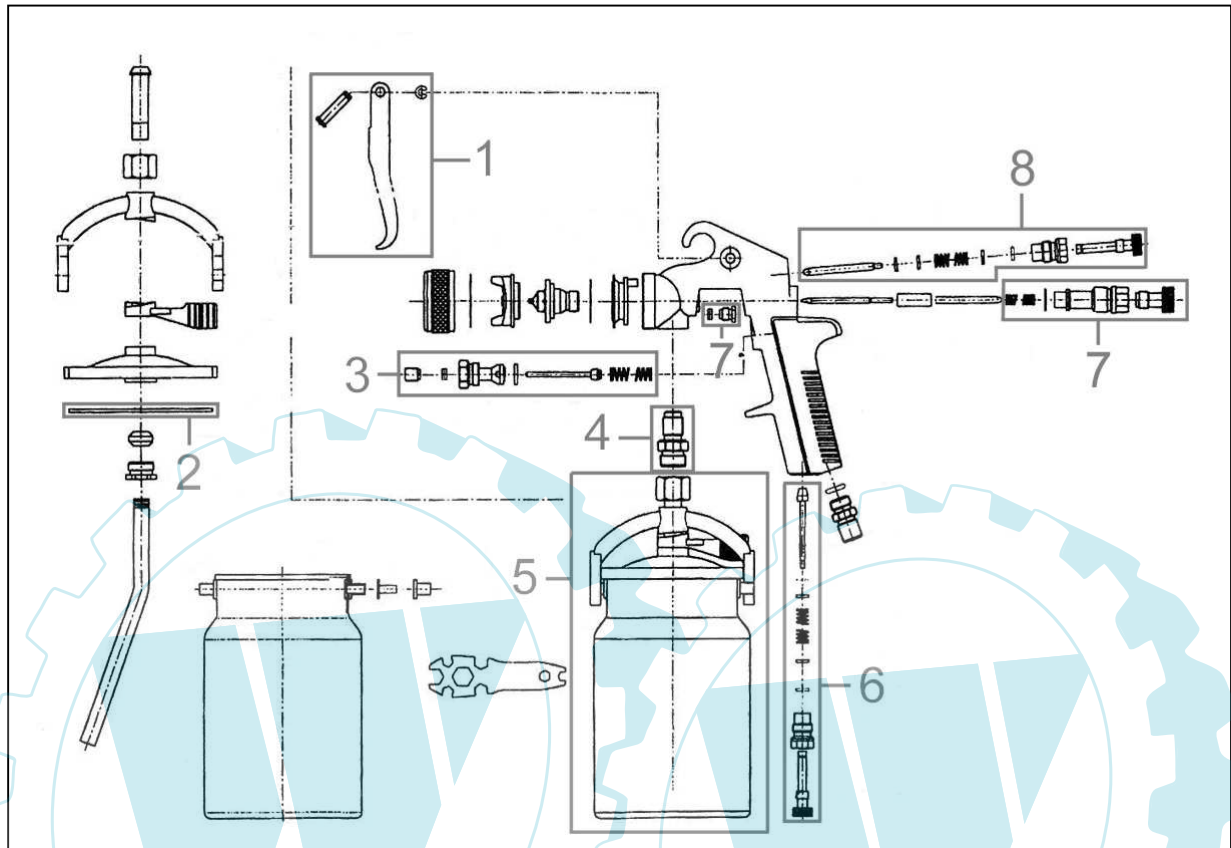

40140

40140

| Pos.-Nr. | Ersatzteil-Nr. | Bezeichnung | Pos.-Nr. | Ersatzteil-Nr. | Bezeichnung |
|----------|----------------|------------------|----------|----------------|------------------|
| 001 | 40140-01001 | Abzugshebel kpl. | 005 | 40140-01005 | Behälter |
| 002 | 40140-01002 | Dichtung | 006 | 40140-01006 | Ventil-kit unten |
| 003 | 40140-01003 | Abzugventil kpl. | 007 | 40140-01007 | Ventil-kit Mitte |
| 004 | 40140-01004 | Adapterstück | 008 | 40140-01008 | Ventil-kit oben |